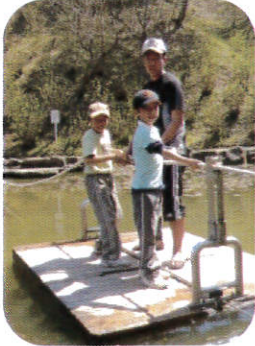

# 2009年度

普段の様子

実験しよう!

クッキング  
ホットケーキ  
ピザ  
たこ焼き

お出かけ/お散歩

保護者会  
お花見&バーベキュー

自立支援合宿

避難訓練

探険クラブ/お出かけ

Xmas

リース作り

ワンハートまつり

雪が降っても

元気いっぱい!!

寒さ厳しい武芸川