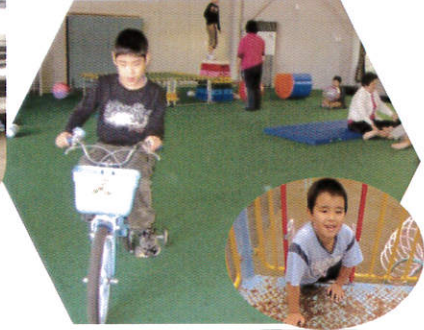

# 2009年度

普段の様子

実験しよう!

クッキング  
ホットケーキ  
ピザ  
たこ焼き

お出かけ/お散歩

保護者会  
お花見&バーベキュー

自立支援合宿

避難訓練

探険クラブ/お出かけ

Xmas

リース作り

ワンハートまつり

雪が降っても

元気いっぱい!!

寒さ厳しい武芸川